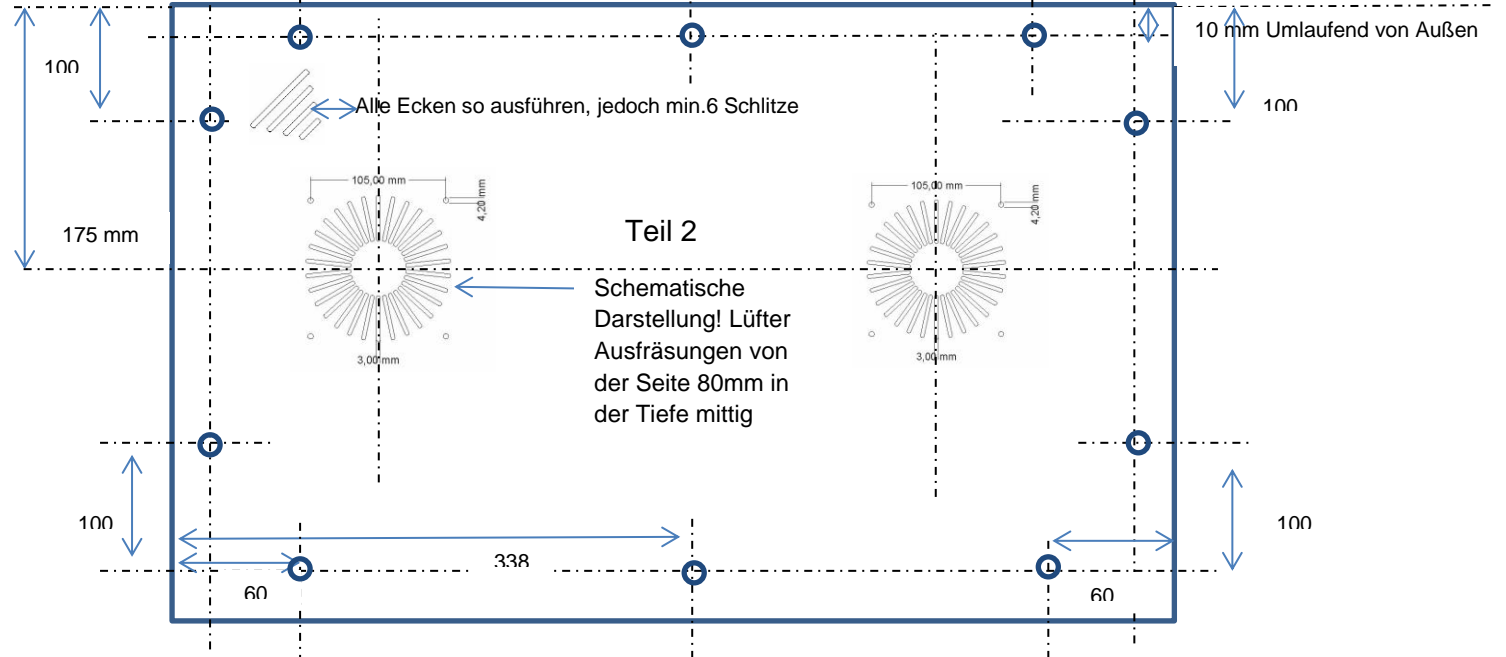

Achtung nur Skizze nicht Maßstabsgetreu

1x 682mmx93mm schwarz 3mm dick Bohrungen 5mm

1x 676mmx351mm schwarz 3mm dick Bohrung 5mm

1x 351mmx93 schwarz 3mm dick Bohrung 5mm

1x 351mmx43mm schwarz 2mm dick Bohrung 5mm

1x 351mmx93mm schwarz 3mm dick Bohrung 4mm

1x 351mmx43mm schwarz 2mm dick Bohrung 4mm

Achtung nur Skizze nicht Maßstabsgetreu

1x 351mmx131mm schwarz 3mm Bohrung 4mm mit Ausschnitt

2x 131mmx20mm ,Plexi klar 3mm dick, Bohrung 4mm

1x 134mmx93mm schwarz 3mm Bohrung 4mm

331mmx20mm 3mm Plexi klar